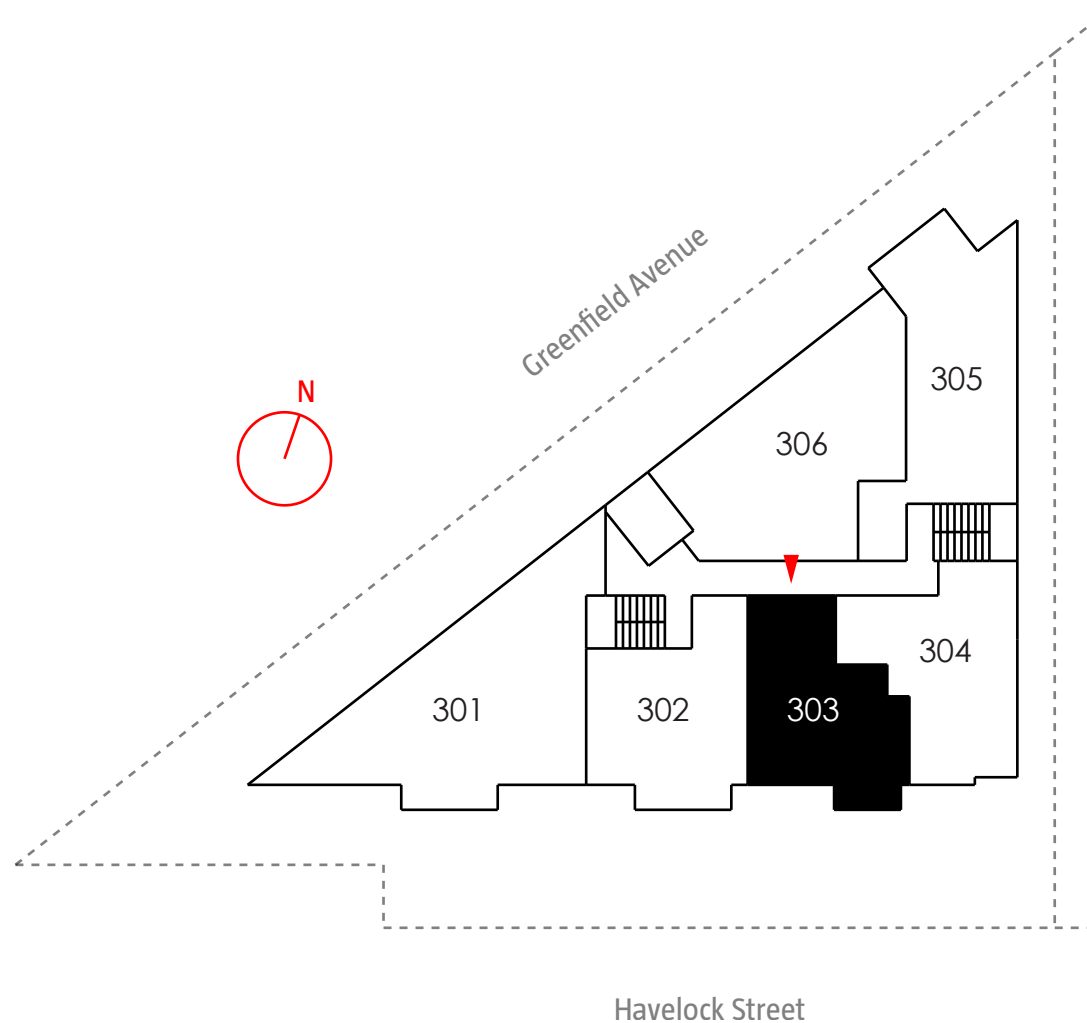

CANAL LOFTS

UNIT 303

1BR SUITE
UNIT AREA
462 SQ.FT