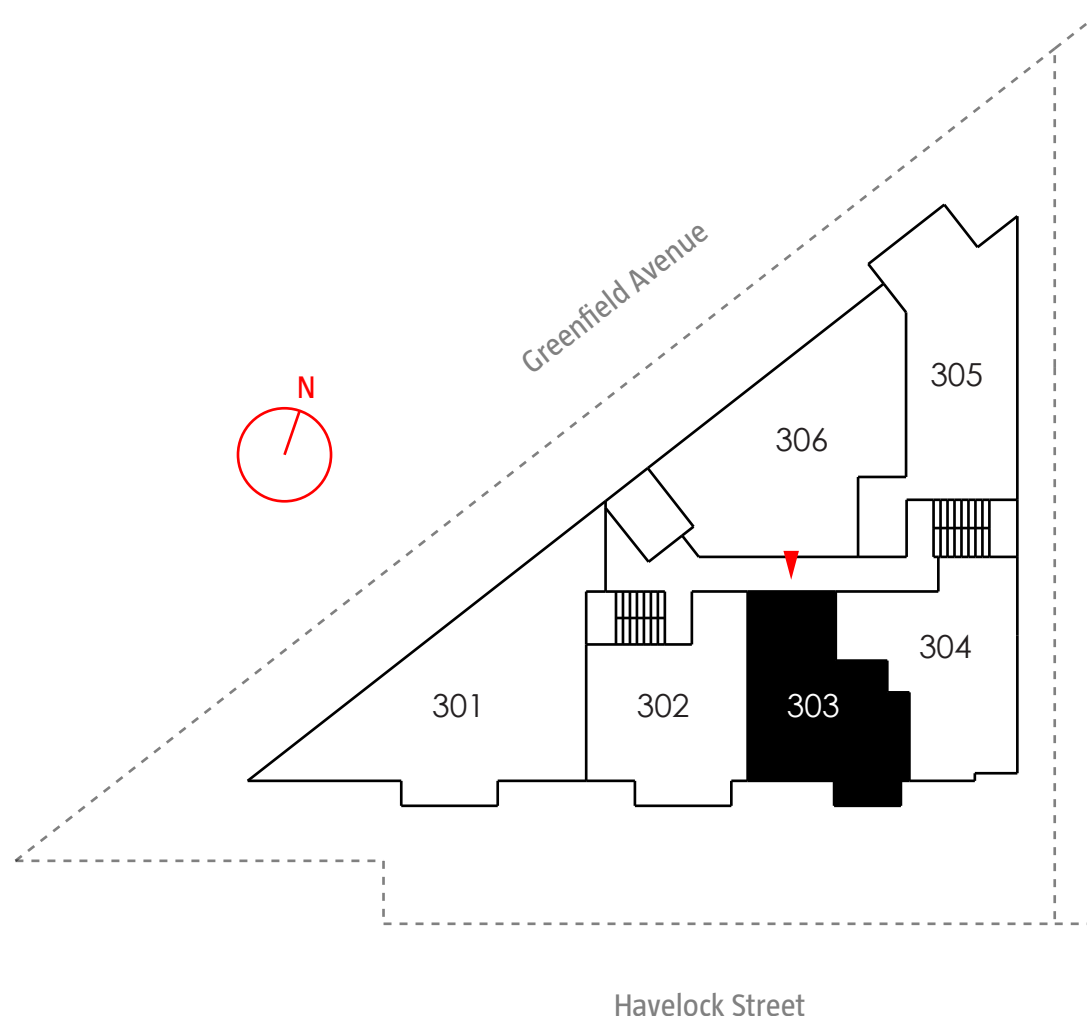

# CANAL LOFTS

**UNIT 303**

**1BR SUITE**  
**UNIT AREA**  
**462 SQ.FT**