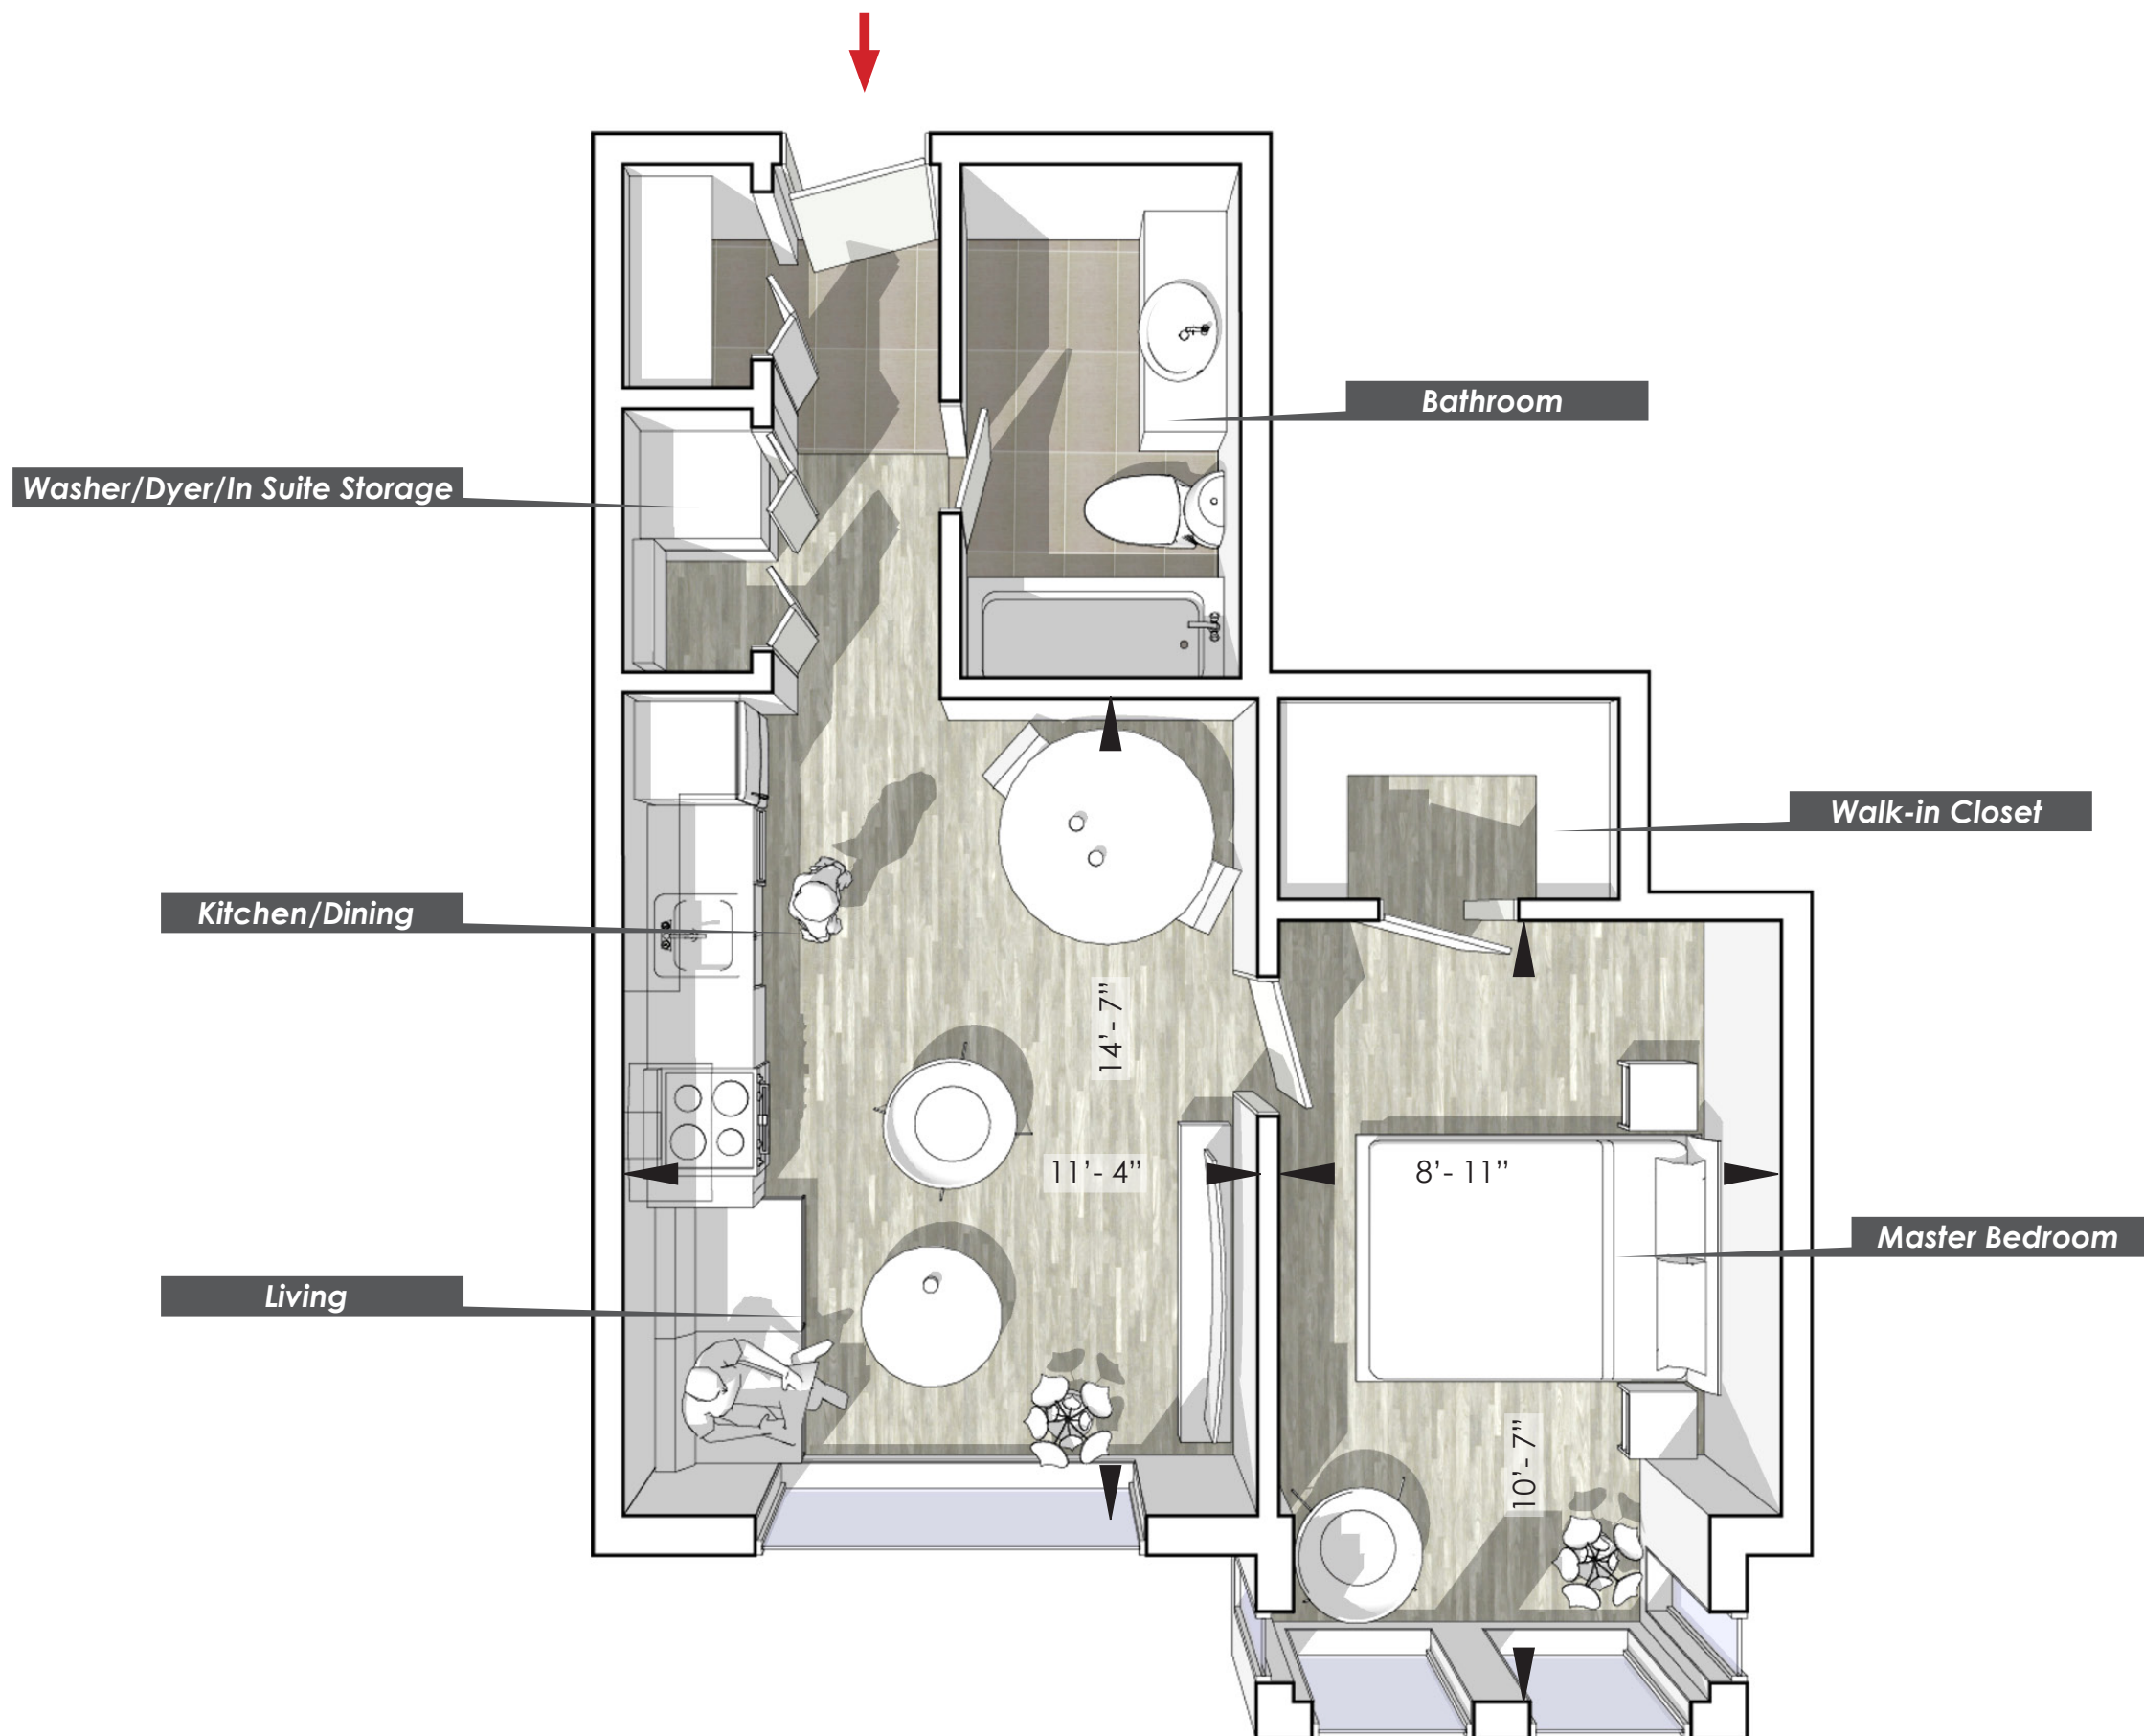

CANAL LOFTS

UNIT 303

1BR SUITE
UNIT AREA
462 SQ.FT