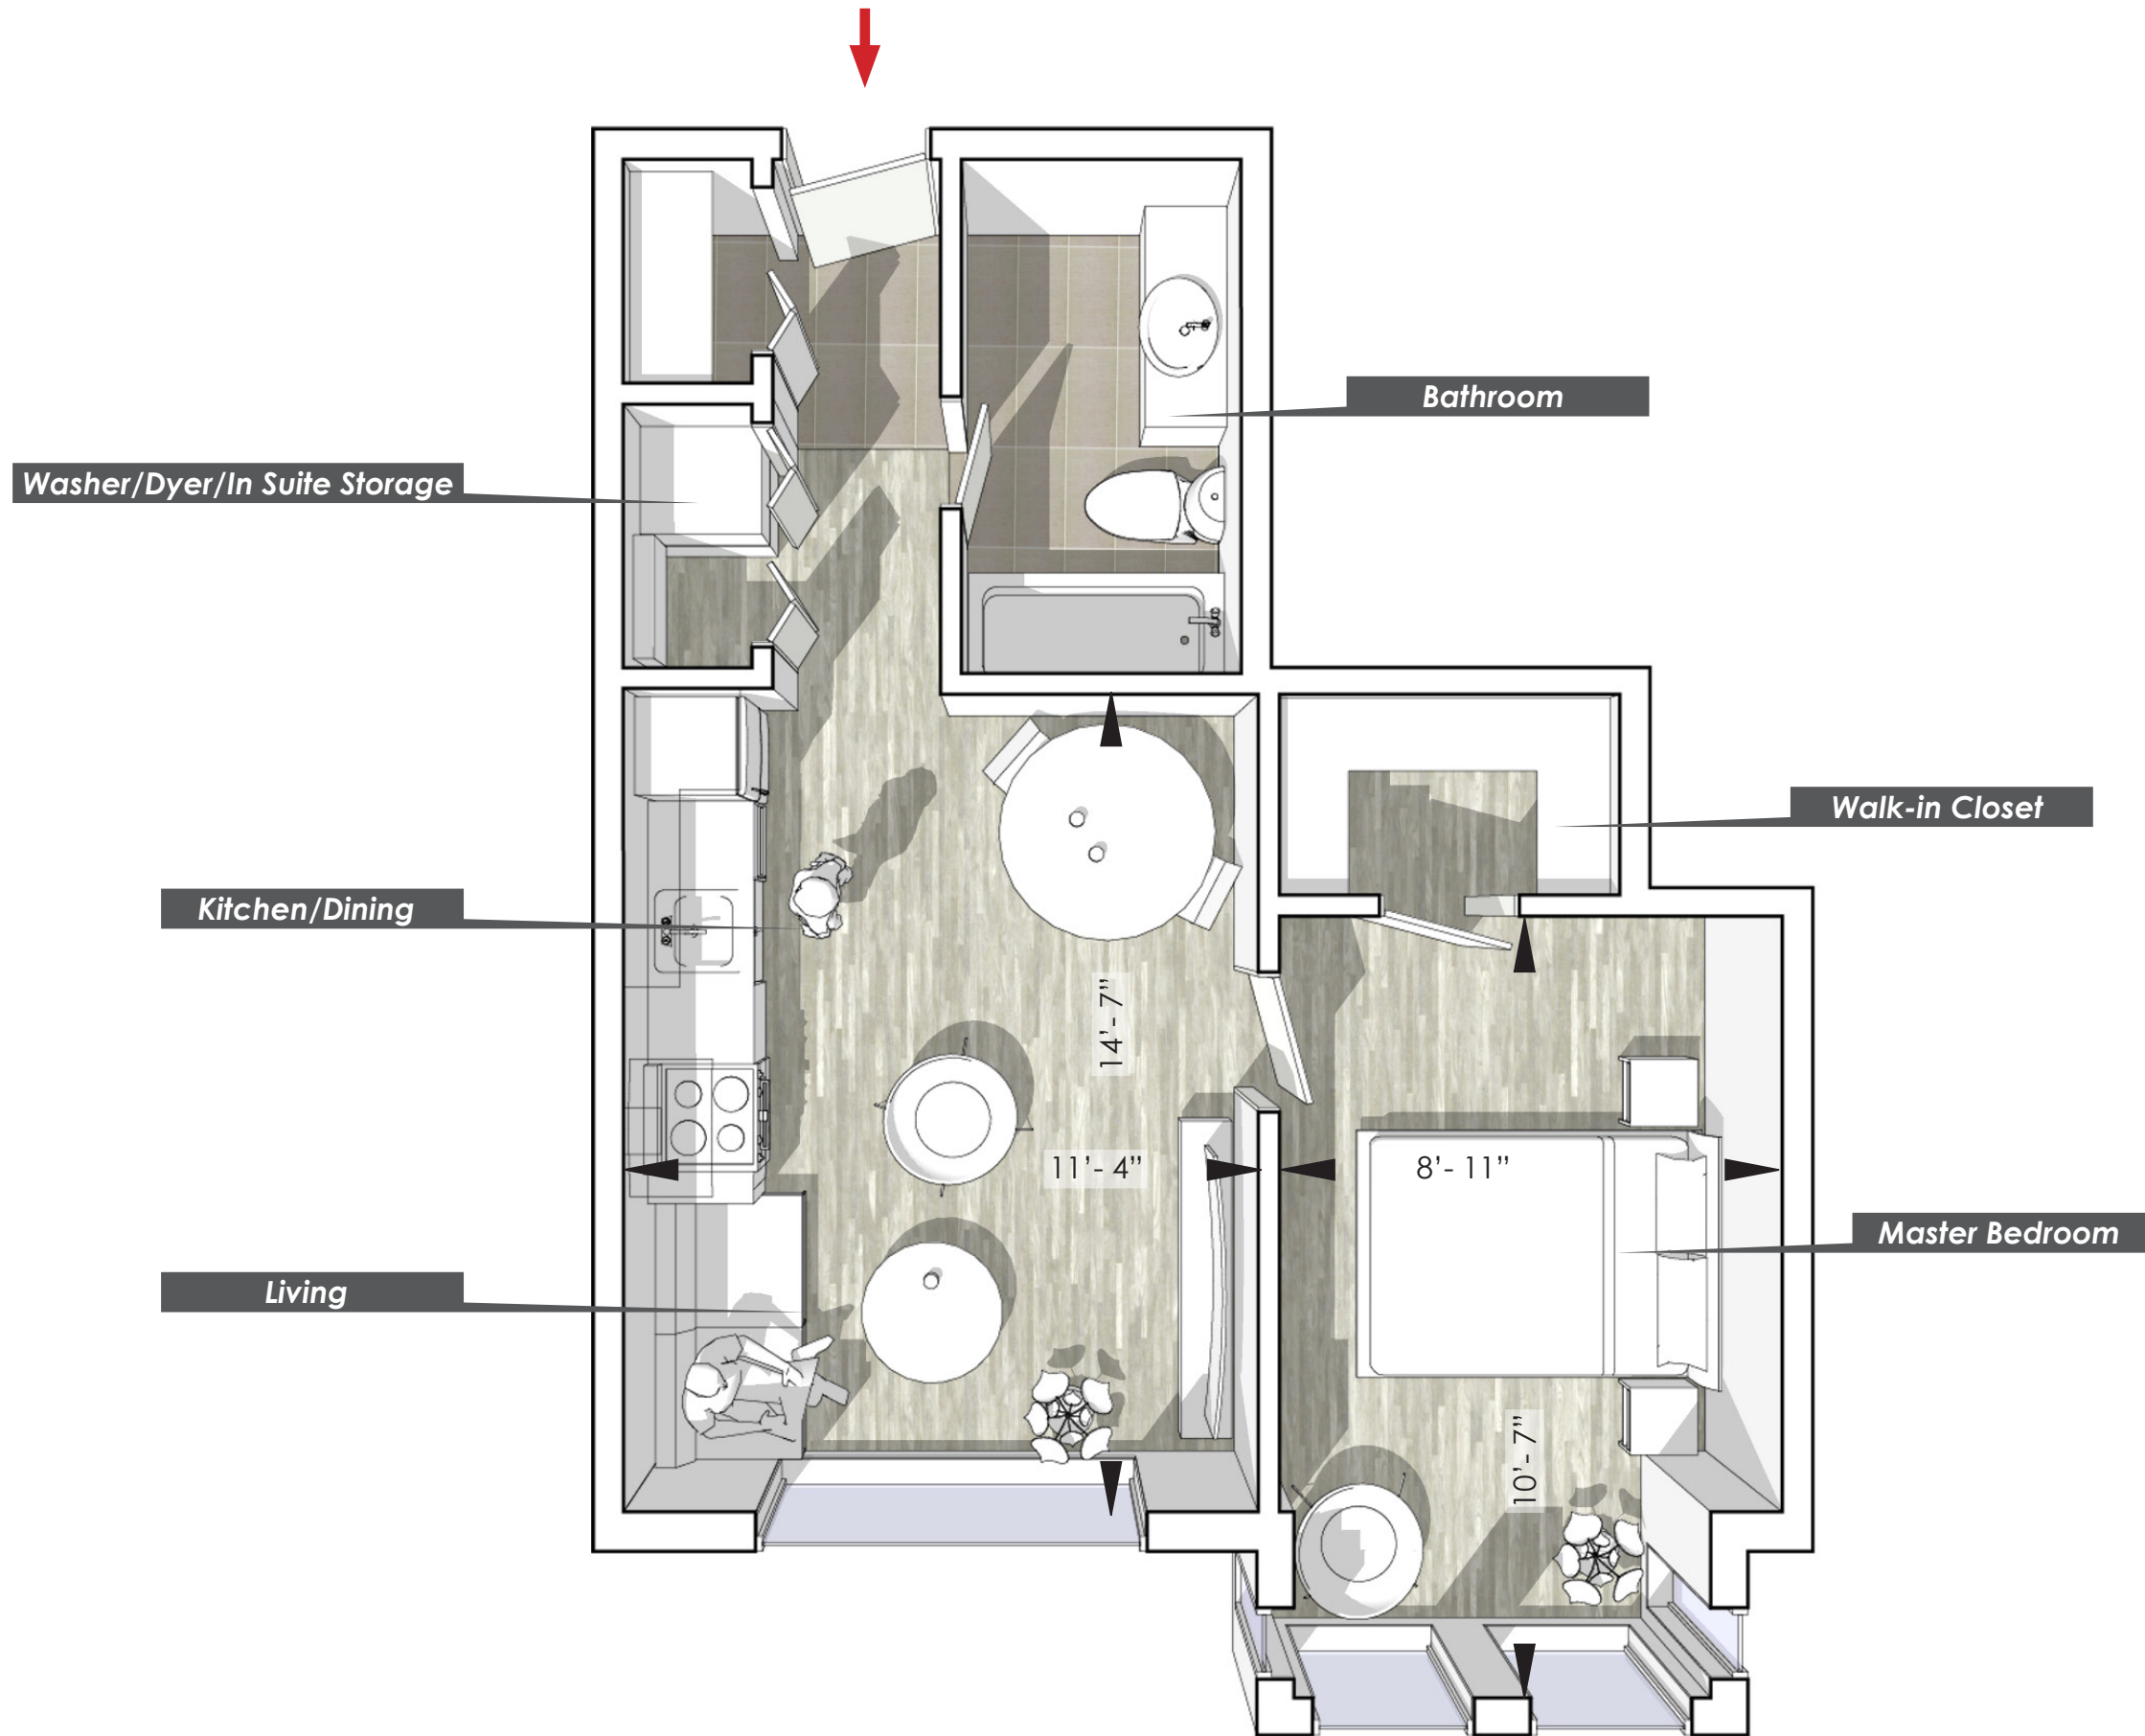

# CANAL LOFTS

**UNIT 303**

**1BR SUITE**  
**UNIT AREA**  
**462 SQ.FT**