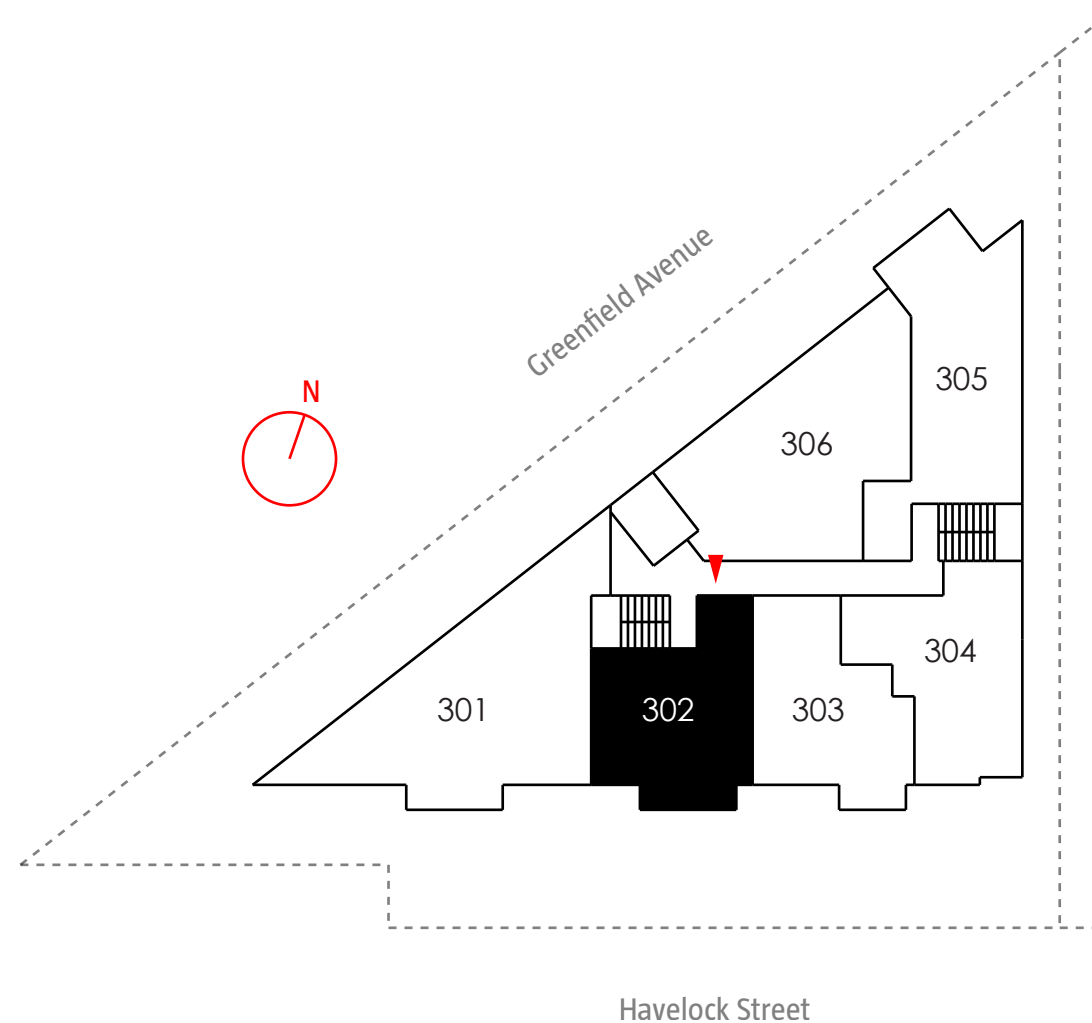

CANAL LOFTS

UNIT 302

1BR SUITE
UNIT AREA
481 SQ.FT