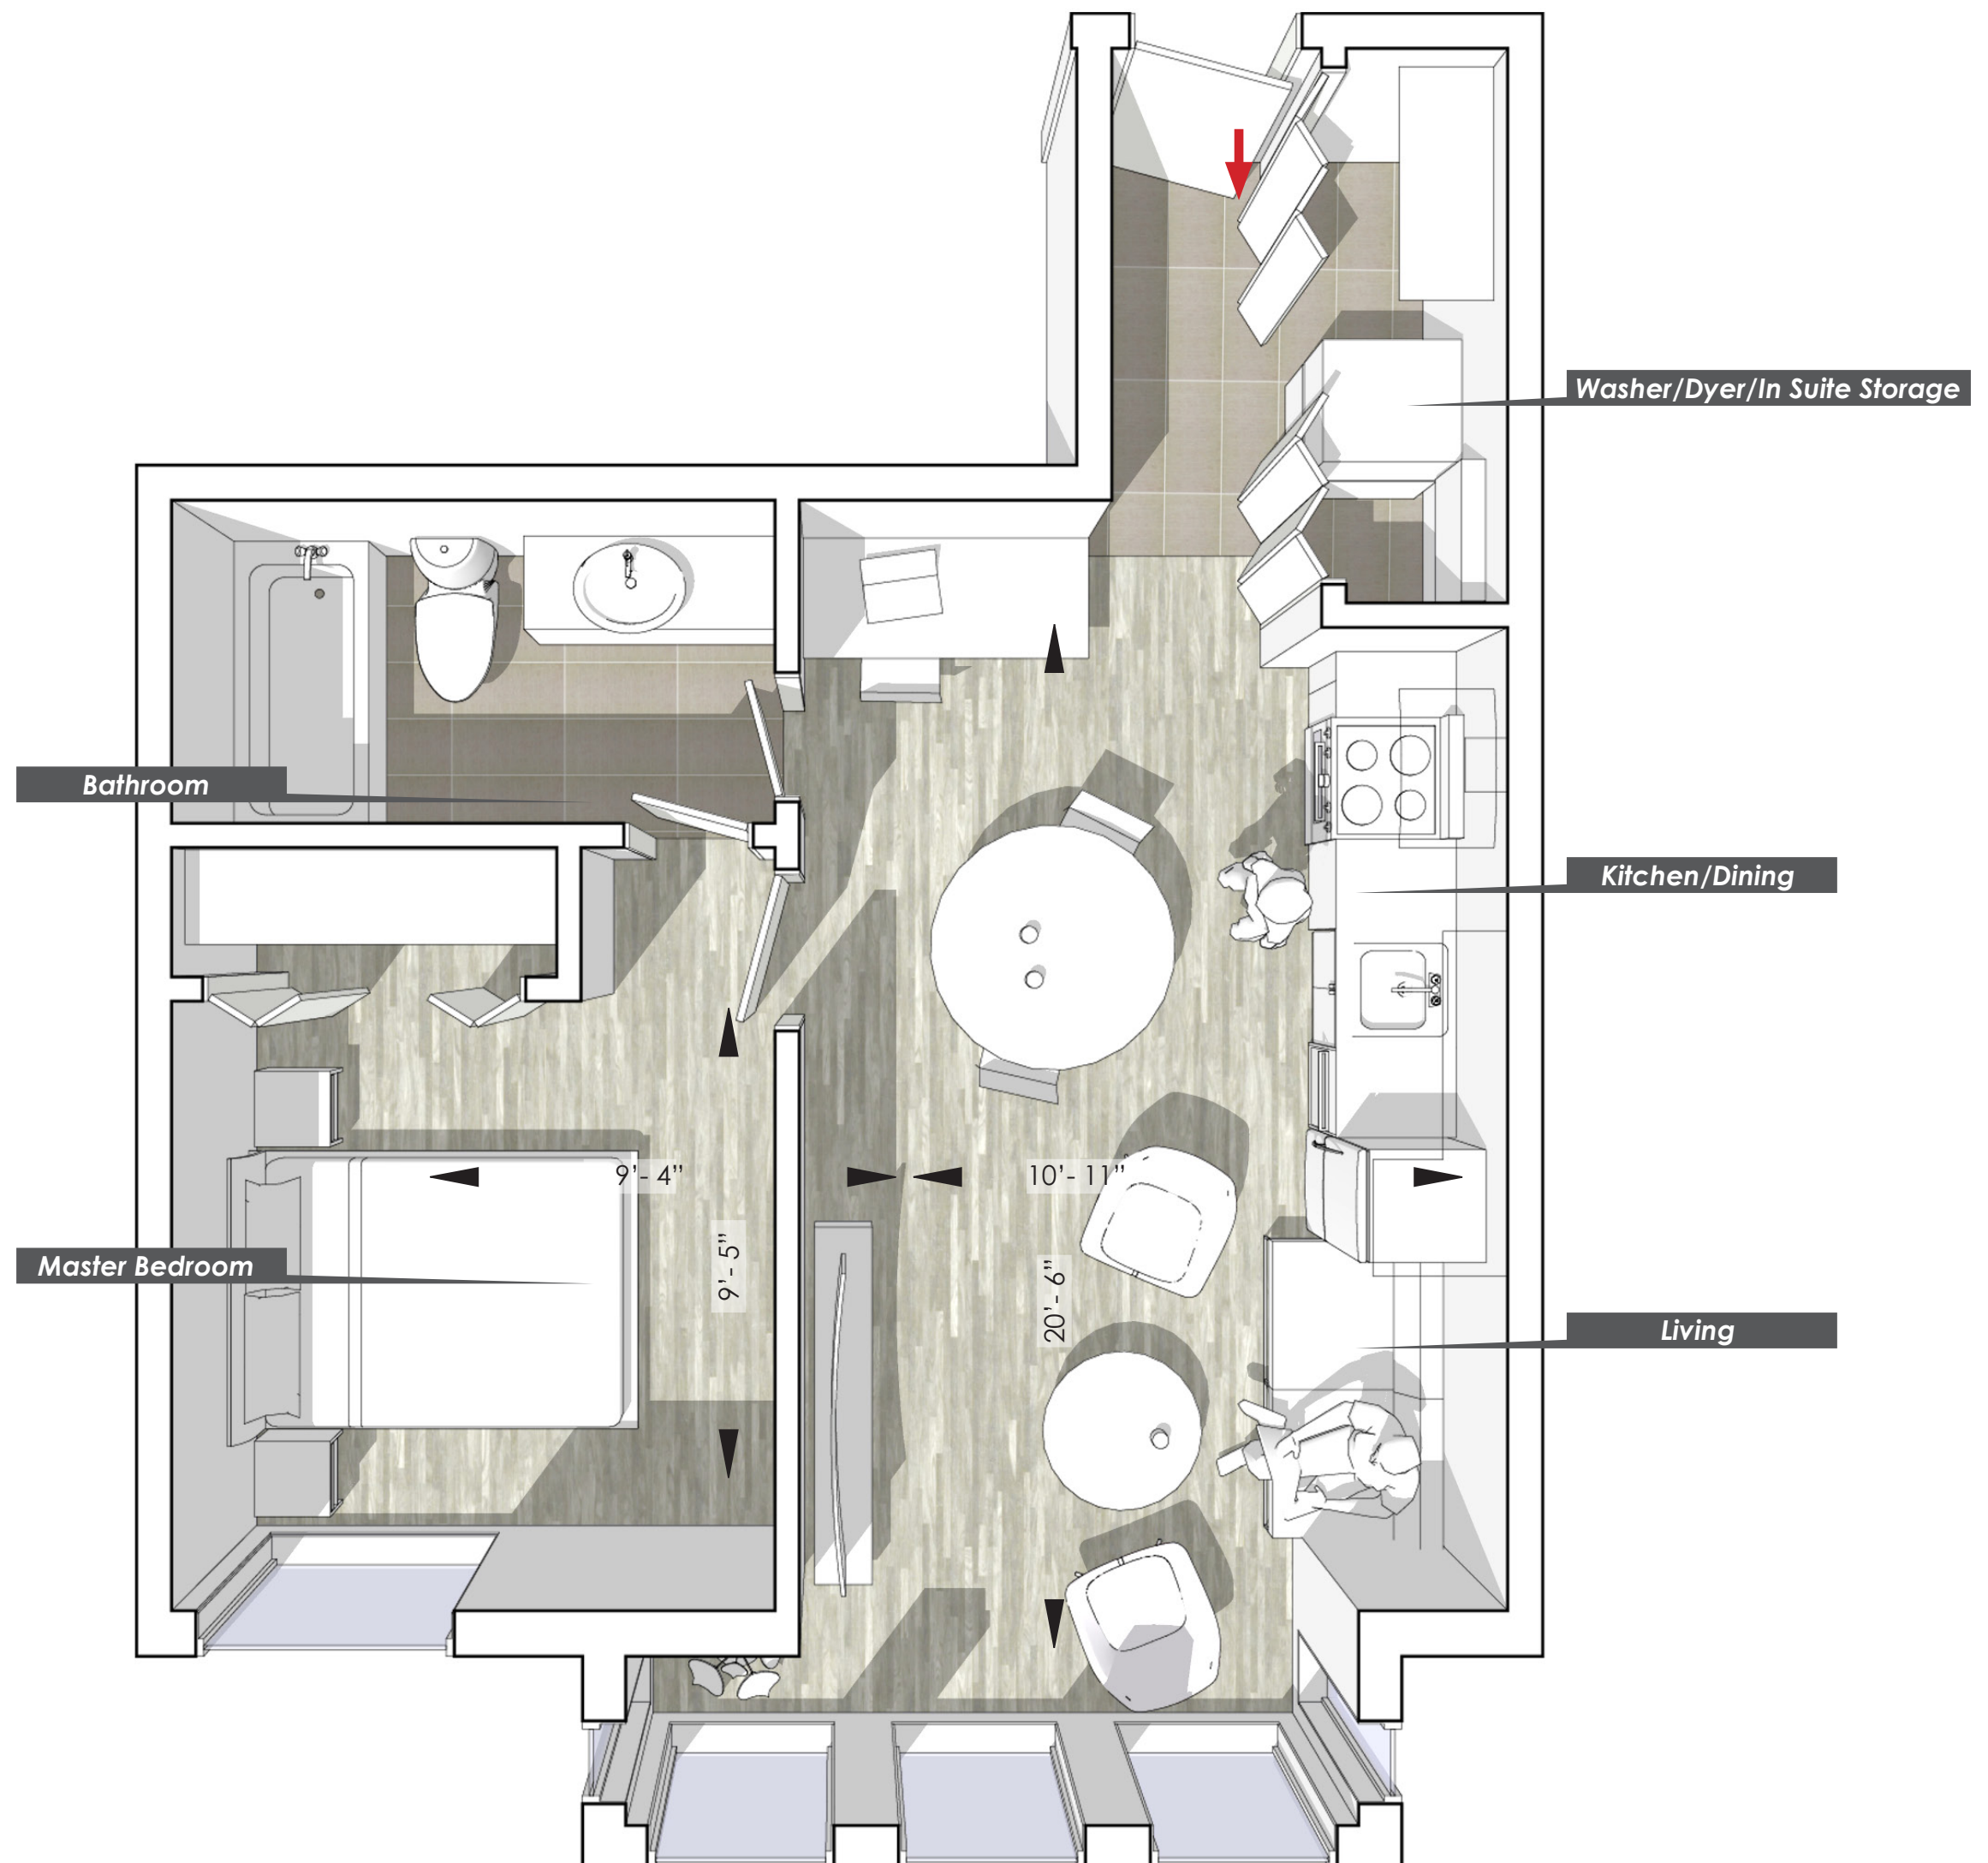

CANAL LOFTS

UNIT 302

1BR SUITE
UNIT AREA
481 SQ.FT