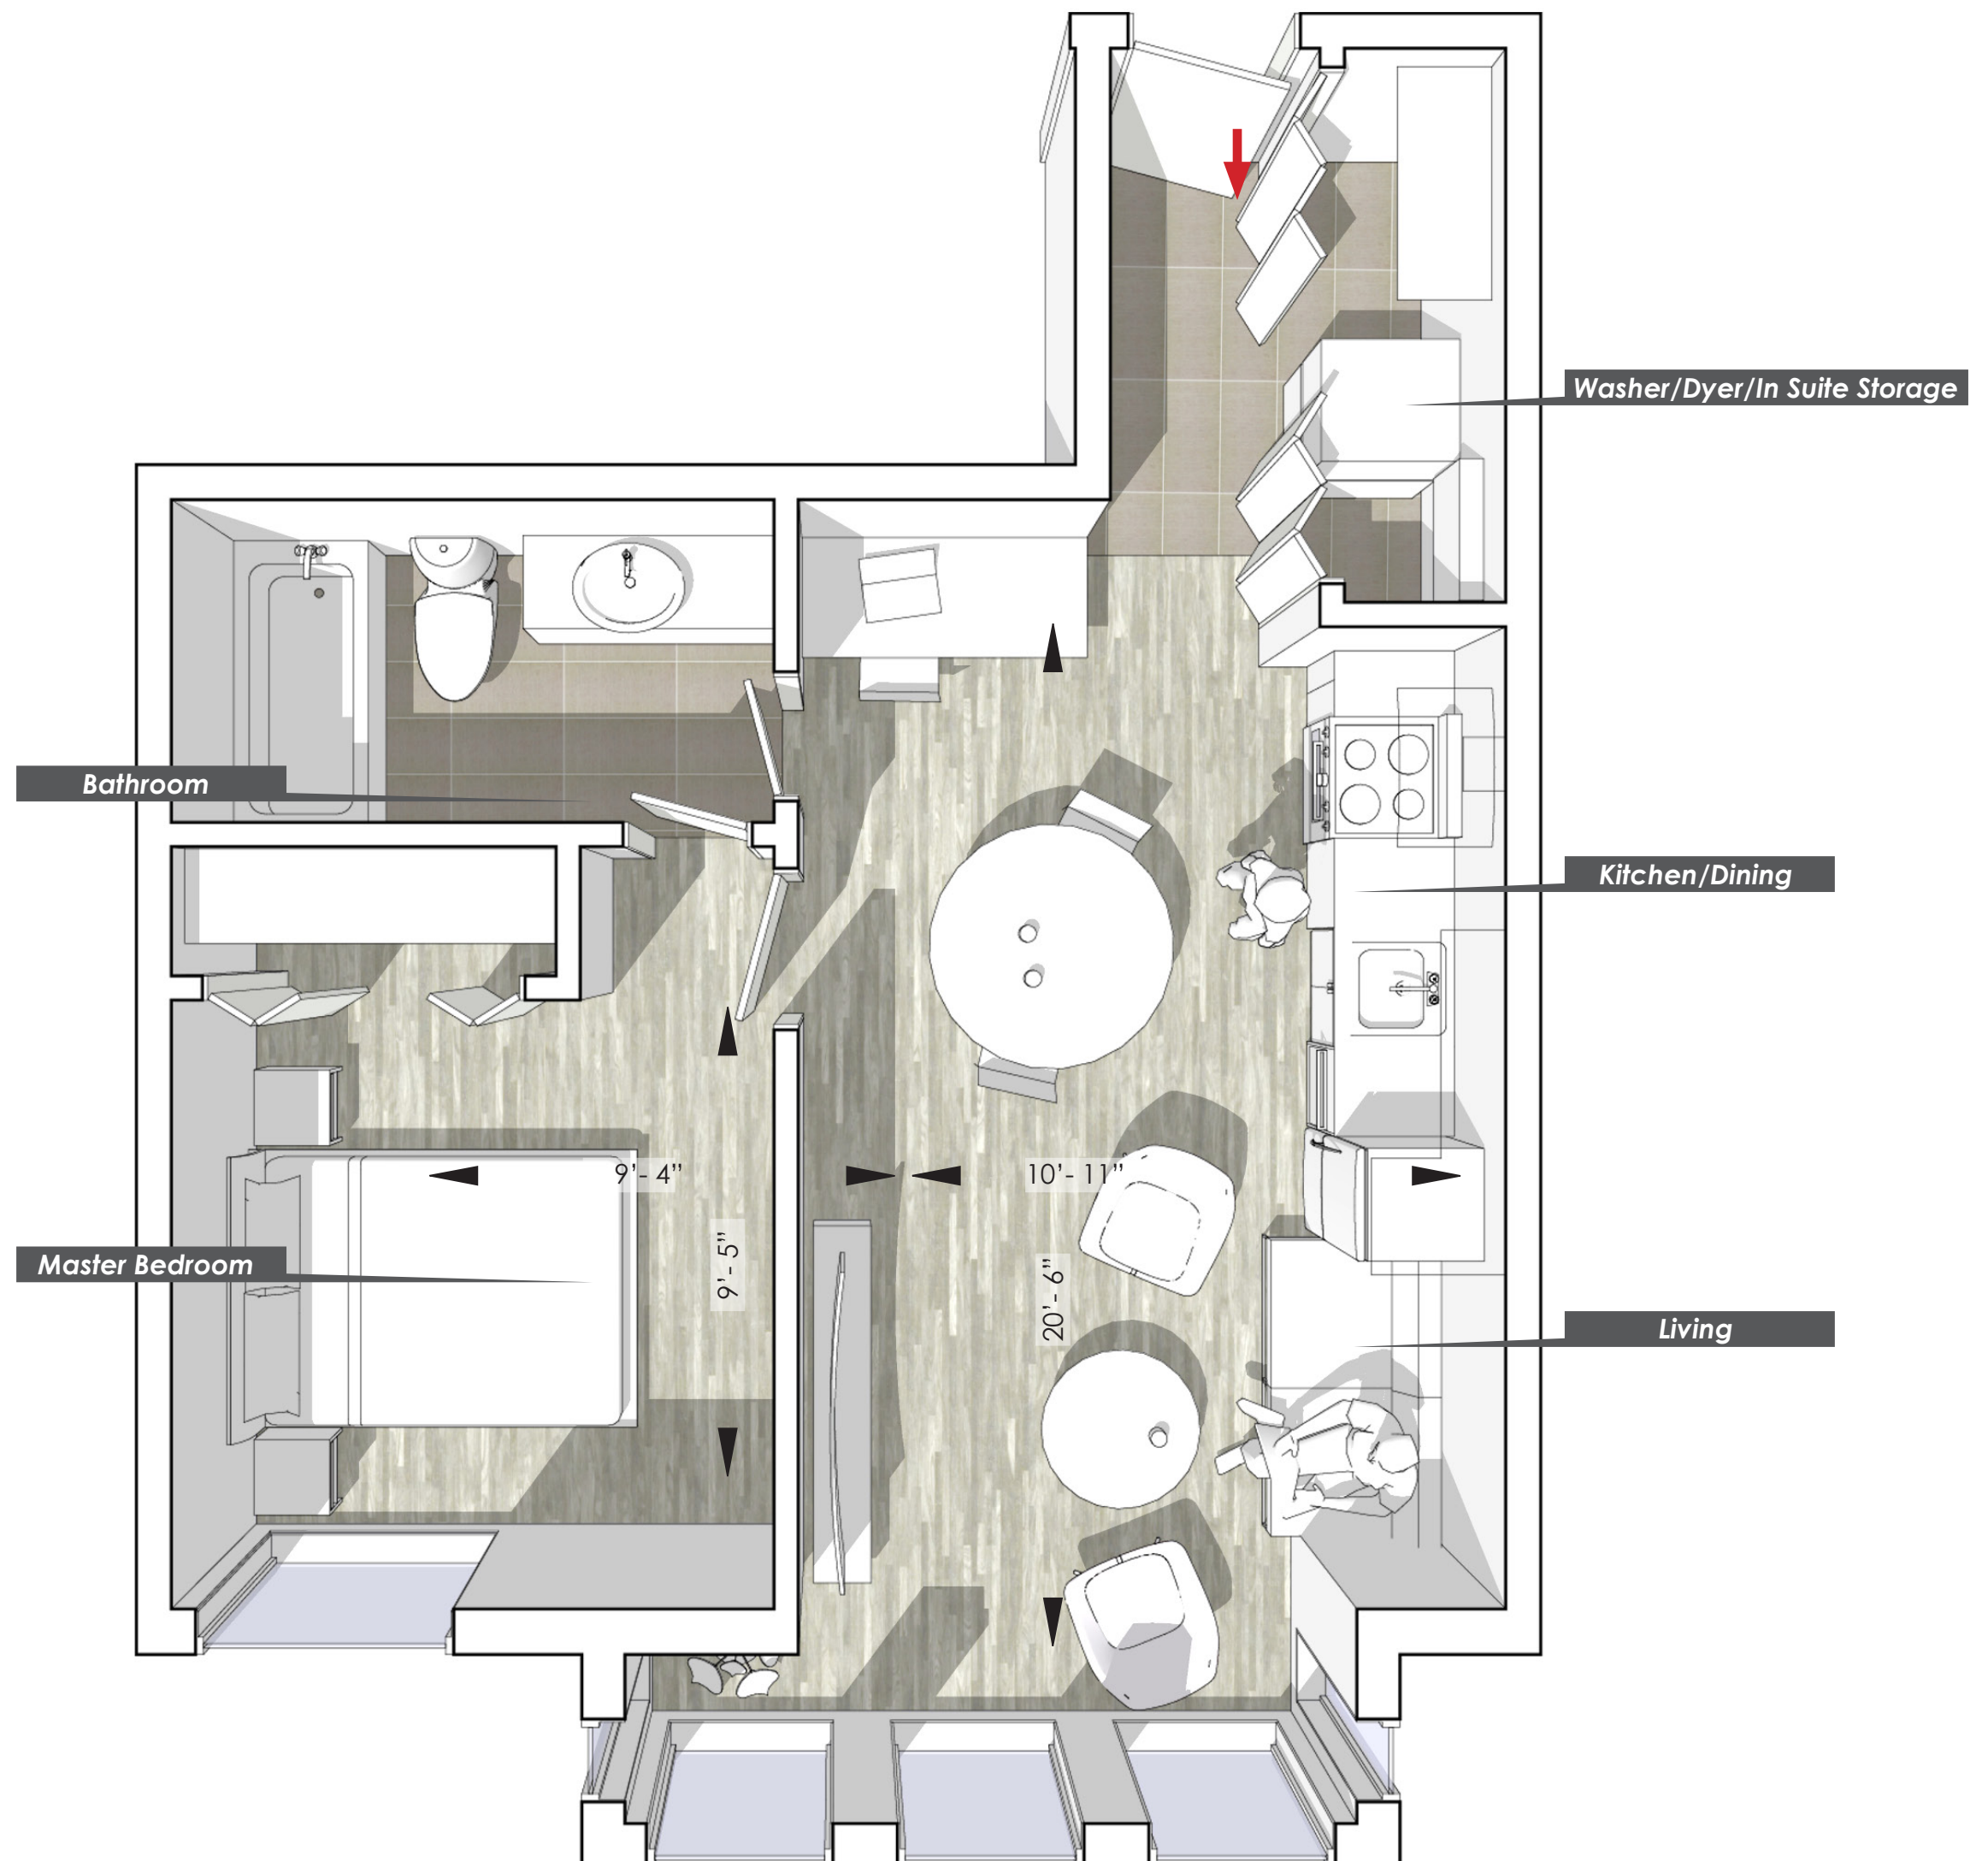

# CANAL LOFTS

**UNIT 302**

**1BR SUITE**  
**UNIT AREA**  
**481 SQ.FT**