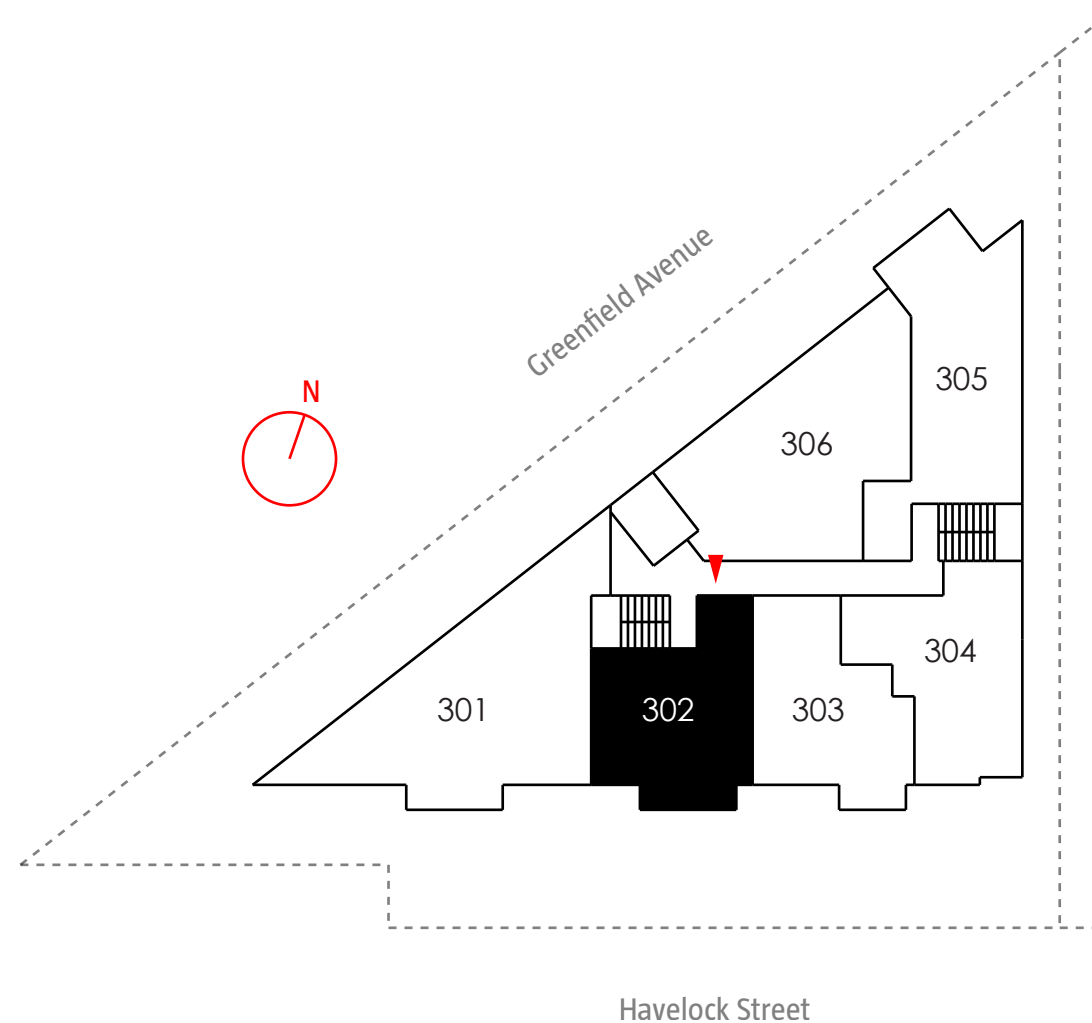

# CANAL LOFTS

**UNIT 302**

**1BR SUITE**  
**UNIT AREA**  
**481 SQ.FT**